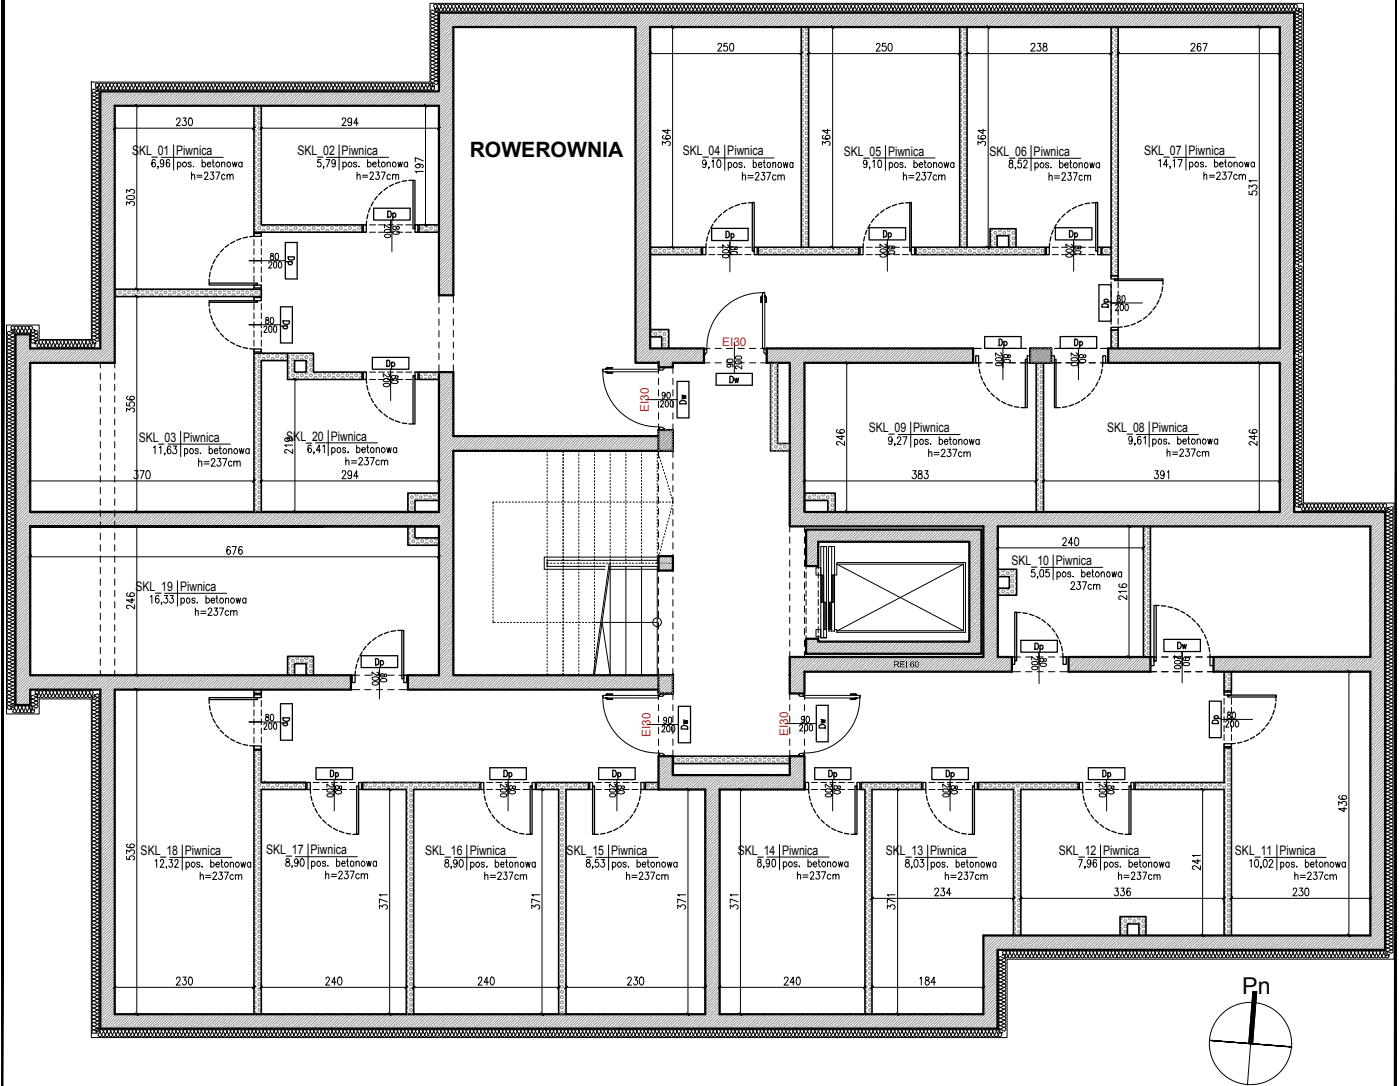

BUDYNEK A
OS. ZIELONE OGRODY, 63-700 KROTOSZYN

SKALA 1:125

PIWNICA
KOMÓRKI LOKATORSKIE

Lokalizacja budynku

Schemat kondygnacji

BUDYNEK A		PIWNICA
NUMER	NAZWA	m2
SKL_01	Piwnica	6,96
SKL_02	Piwnica	5,79
SKL_03	Piwnica	11,63
SKL_04	Piwnica	9,1
SKL_05	Piwnica	9,1
SKL_06	Piwnica	8,52
SKL_07	Piwnica	14,17
SKL_08	Piwnica	9,61
SKL_09	Piwnica	9,27
SKL_10	Piwnica	5,05
SKL_11	Piwnica	10,02
SKL_12	Piwnica	7,96
SKL_13	Piwnica	8,03
SKL_14	Piwnica	8,9
SKL_15	Piwnica	8,53
SKL_16	Piwnica	8,9
SKL_17	Piwnica	8,9
SKL_18	Piwnica	12,32
SKL_19	Piwnica	16,33
SKL_20	Piwnica	6,41