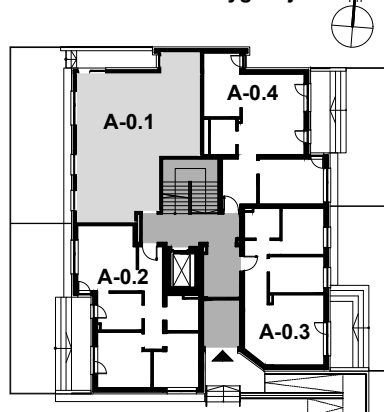

BUDYNEK A
OS. ZIELONE OGRODY, 63-700 KROTOSZYN

SKALA 1:100

PARTER
MIESZKANIE A-0.1

Lokalizacja budynku

Schemat kondygnacji

BUDYNEK A		PARTER
A-0.1		
NUMER	NAZWA	m ²
0.1.01	Kuchnia	11,01
0.1.02	Łazienka	4,7
0.1.03	Komunikacja	8,92
0.1.04	Pokój dzienny	19,78
0.1.05	Sypialnia	9,93
0.1.06	Sypialnia	10,91
0.1a	Taras	6,65
0.1b	Ogródek	45,8
POWIERZCHNIA MIESZKANIA		65,25