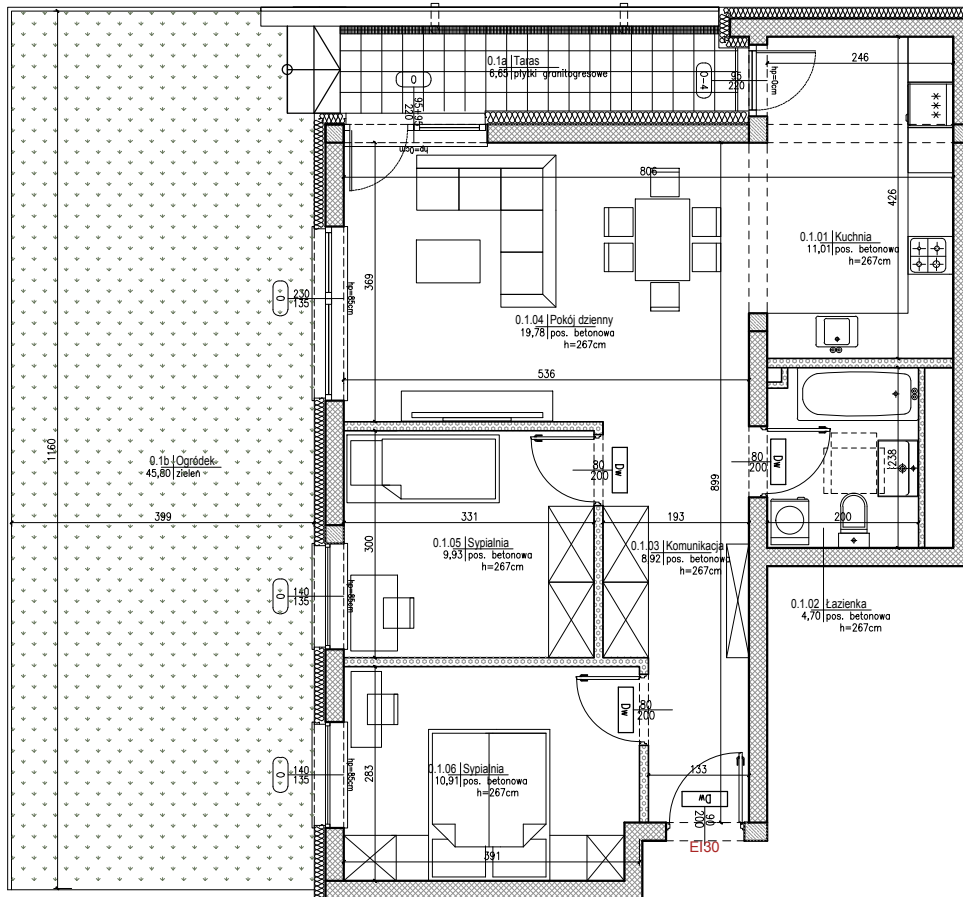

BUDYNEK A
OS. ZIELONE OGRODY, 63-700 KROTOSZYN

SKALA 1:100

PARTER
MIESZKANIE A-0.1

Lokalizacja budynku

Schemat kondygnacji

BUDYNEK A		PARTER
A-0.1		
NUMER	NAZWA	m ²
0.1.01	Kuchnia	11,01
0.1.02	Łazienka	4,7
0.1.03	Komunikacja	8,92
0.1.04	Pokój dzienny	19,78
0.1.05	Sypialnia	9,93
0.1.06	Sypialnia	10,91
0.1a	Taras	6,65
0.1b	Ogródek	45,8
POWIERZCHNIA MIESZKANIA		65,25