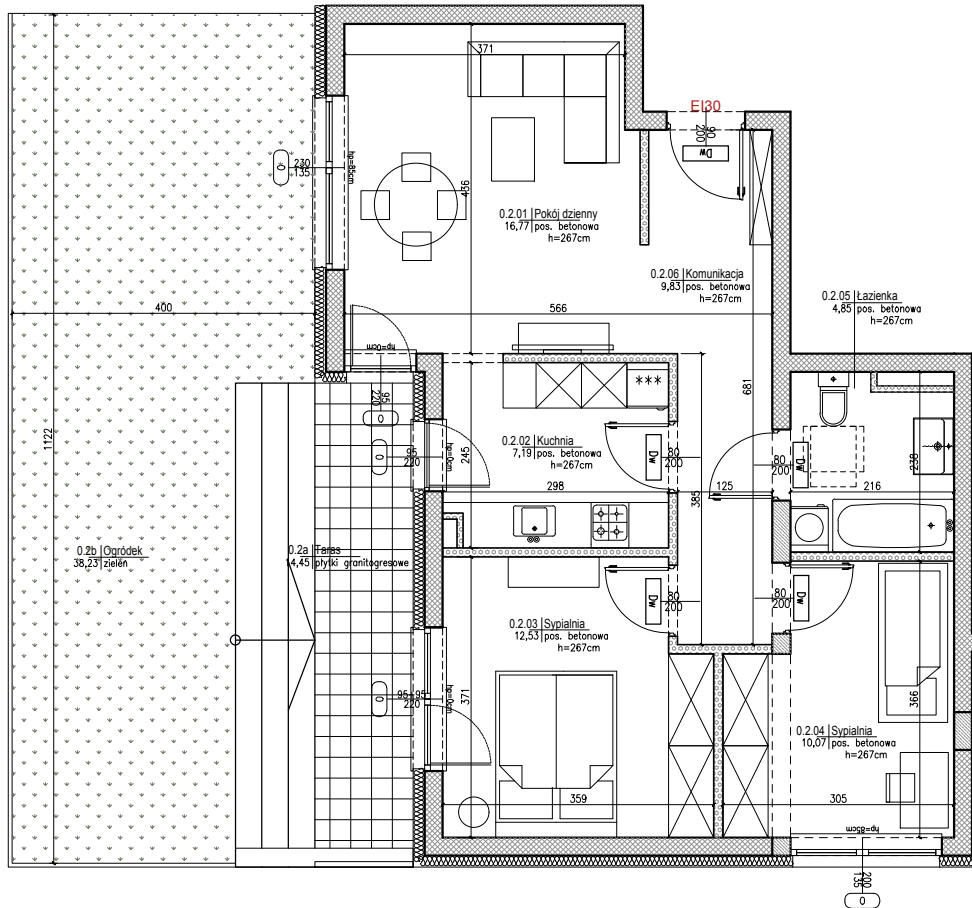

BUDYNEK A
OS. ZIELONE OGRODY, 63-700 KROTOSZYN

SKALA 1:100

PARTER
MIESZKANIE A-0.2

Lokalizacja budynku

Schemat kondygnacji

BUDYNEK A		PARTER
A-0.2		
NUMER	NAZWA	m ²
0.2.01	Pokój dzienny	16,77
0.2.02	Kuchnia	7,19
0.2.03	Sypialnia	12,53
0.2.04	Sypialnia	10,07
0.2.05	Łazienka	4,85
0.2.06	Komunikacja	9,83
0.2a	Taras	14,45
0.2b	Ogródek	38,23
POWERZCHNIA MIESZKANIA		61,24