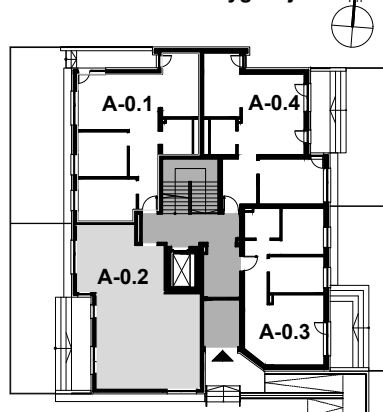

BUDYNEK A
OS. ZIELONE OGRODY, 63-700 KROTOSZYN

SKALA 1:100

PARTER
MIESZKANIE A-0.2

Lokalizacja budynku

Schemat kondygnacji

BUDYNEK A		PARTER
A-0.2		
NUMER	NAZWA	m ²
0.2.01	Pokój dzienny	16,77
0.2.02	Kuchnia	7,19
0.2.03	Sypialnia	12,53
0.2.04	Sypialnia	10,07
0.2.05	Łazienka	4,85
0.2.06	Komunikacja	9,83
0.2a	Taras	14,45
0.2b	Ogródek	38,23
POWERZCHNIA MIESZKANIA		61,24