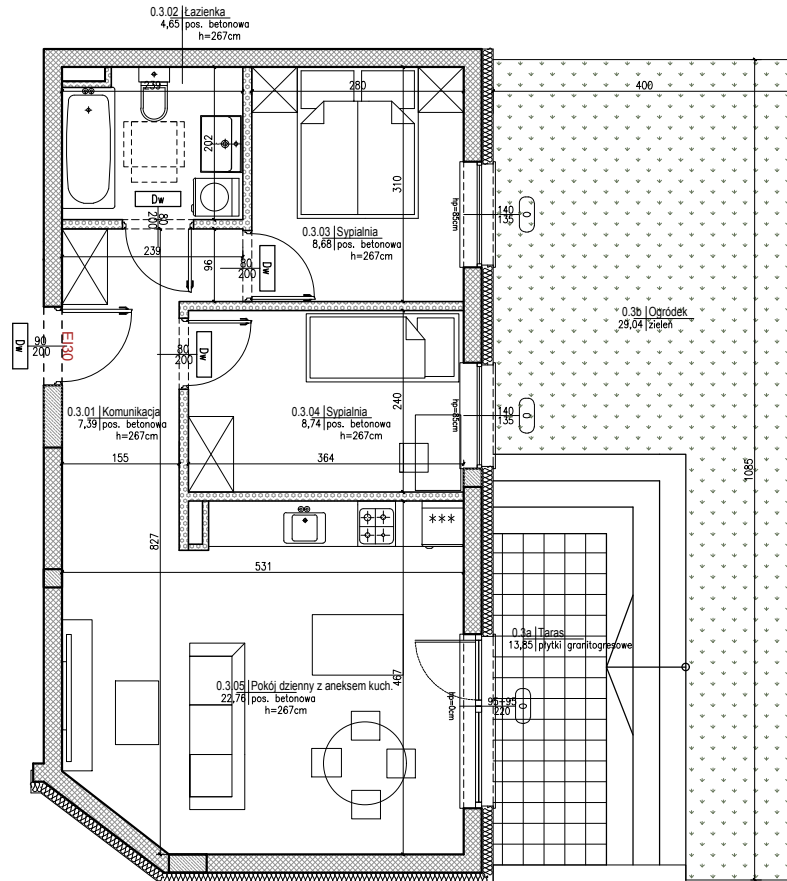

**BUDYNEK A**  
**OS. ZIELONE OGRODY, 63-700 KROTOSZYN**

**SKALA 1:100**

**PARTER**  
**MIESZKANIE A-0.3**

**Lokalizacja budynku**

**Schemat kondygnacji**

BUDYNEK A		PARTER
A-0.3		
NUMER	NAZWA	m <sup>2</sup>
0.3.01	Komunikacja	7,39
0.3.02	Łazienka	4,65
0.3.03	Sypialnia	8,68
0.3.04	Sypialnia	8,74
0.3.05	Pokój dzienny z aneksem kuch.	22,76
0.3a	Taras	13,85
0.3b	Ogródek	29,04
<b>POWIERZCHNIA MIESZKANIA</b>		<b>52,22</b>