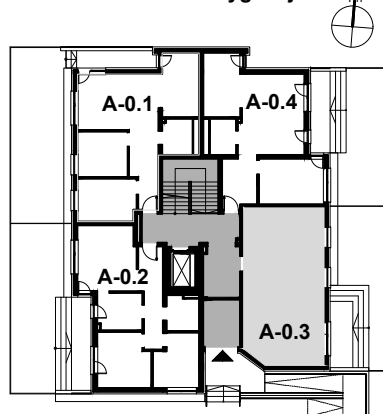

**BUDYNEK A**  
**OS. ZIELONE OGRODY, 63-700 KROTOSZYN**

**SKALA 1:100**

**PARTER**  
**MIESZKANIE A-0.3**

**Lokalizacja budynku**

**Schemat kondygnacji**

BUDYNEK A		PARTER
A-0.3		
NUMER	NAZWA	m <sup>2</sup>
0.3.01	Komunikacja	7,39
0.3.02	Łazienka	4,65
0.3.03	Sypialnia	8,68
0.3.04	Sypialnia	8,74
0.3.05	Pokój dzienny z aneksem kuch.	22,76
0.3a	Taras	13,85
0.3b	Ogródek	29,04
<b>POWIERZCHNIA MIESZKANIA</b>		<b>52,22</b>