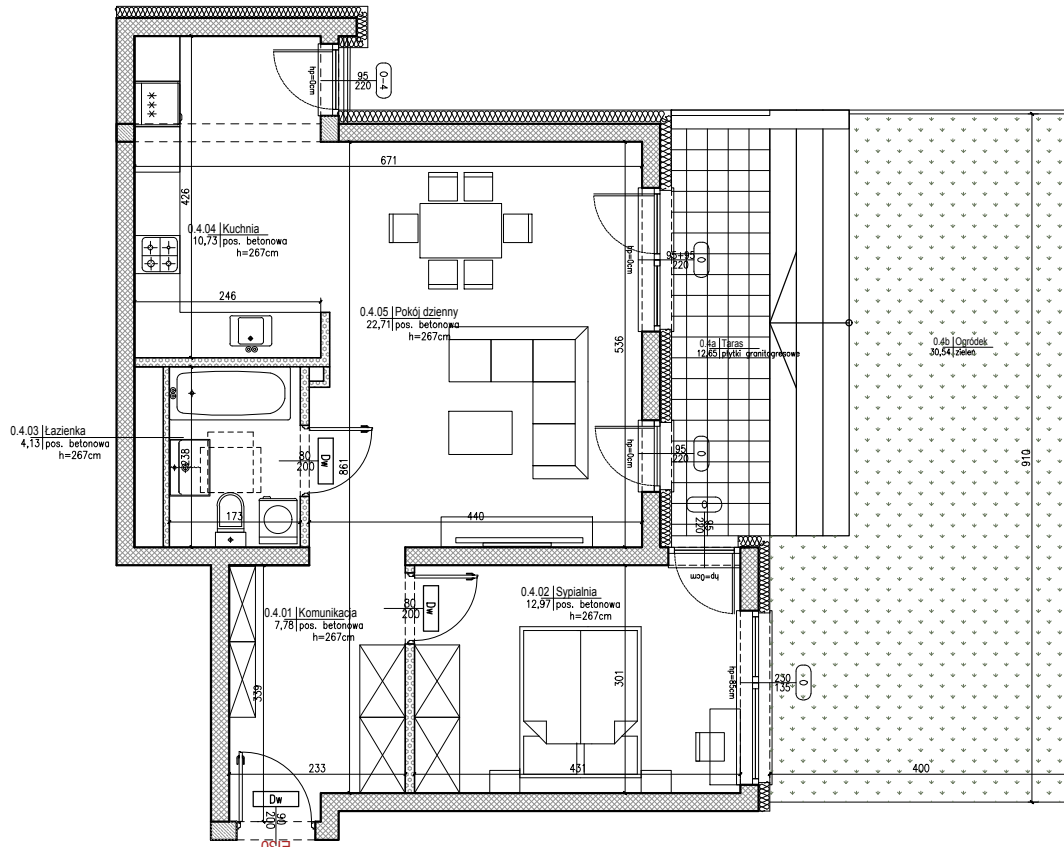

**BUDYNEK A**  
OS. ZIELONE OGRODY, 63-700 KROTOSZYN

**SKALA 1:100**

**PARTER**  
**MIESZKANIE A-0.4**

**Lokalizacja budynku**

**Schemat kondygnacji**

BUDYNEK A		PARTER
A-0.4		
NUMER	NAZWA	m <sup>2</sup>
0.4.01	Komunikacja	7,78
0.4.02	Sypialnia	12,97
0.4.03	Łazienka	4,13
0.4.04	Kuchnia	10,73
0.4.05	Pokój dzienny	22,71
0.4a	Taras	12,65
0.4b	Ogródek	30,54
<b>POWIERZCHNIA MIESZKANIA</b>		<b>58,32</b>