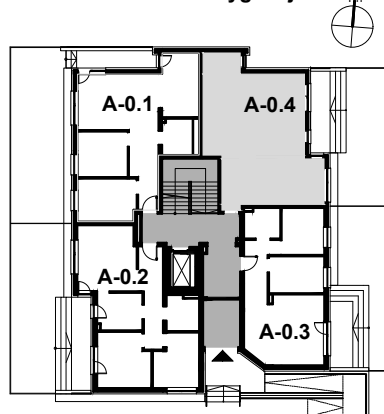

**BUDYNEK A**  
OS. ZIELONE OGRODY, 63-700 KROTOSZYN

**SKALA 1:100**

**PARTER**  
**MIESZKANIE A-0.4**

**Lokalizacja budynku**

**Schemat kondygnacji**

BUDYNEK A		PARTER
A-0.4		
NUMER	NAZWA	m <sup>2</sup>
0.4.01	Komunikacja	7,78
0.4.02	Sypialnia	12,97
0.4.03	Łazienka	4,13
0.4.04	Kuchnia	10,73
0.4.05	Pokój dzienny	22,71
0.4a	Taras	12,65
0.4b	Ogródek	30,54
<b>POWIERZCHNIA MIESZKANIA</b>		<b>58,32</b>