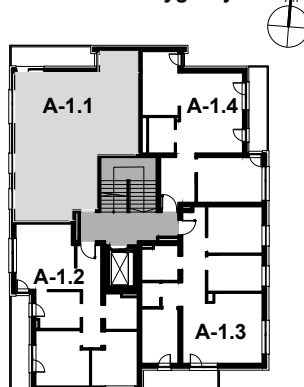

BUDYNEK A
OS. ZIELONE OGRODY, 63-700 KROTOSZYN

SKALA 1:100

PIĘTRO I
MIESZKANIE A-1.1

Lokalizacja budynku

Schemat kondygnacji

BUDYNEK A		PIĘTRO I
A-1.1		
NUMER	NAZWA	m ²
1.1.01	Kuchnia	11,01
1.1.02	Łazienka	4,7
1.1.03	Komunikacja	8,92
1.1.04	Pokój dzienny	19,78
1.1.05	Sypialnia	9,93
1.1.06	Sypialnia	10,91
1.1	Balkon	7,55
POWERZCHNIA MIESZKANIA		65,25