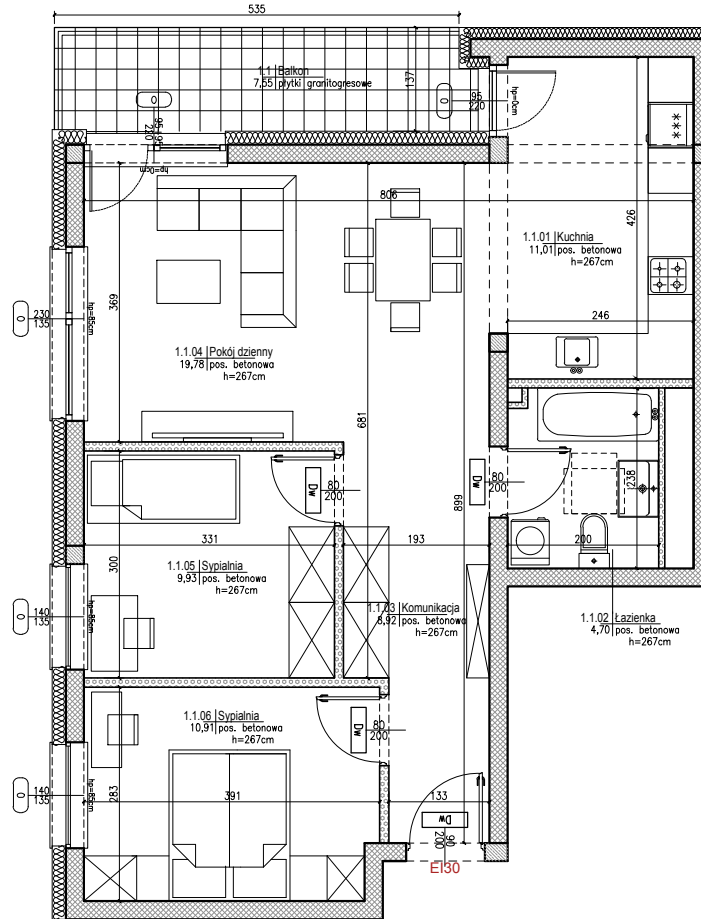

BUDYNEK A
OS. ZIELONE OGRODY, 63-700 KROTOSZYN

SKALA 1:100

PIĘTRO I
MIESZKANIE A-1.1

Lokalizacja budynku

Schemat kondygnacji

BUDYNEK A		PIĘTRO I
A-1.1		
NUMER	NAZWA	m ²
1.1.01	Kuchnia	11,01
1.1.02	Łazienka	4,7
1.1.03	Komunikacja	8,92
1.1.04	Pokój dzienny	19,78
1.1.05	Sypialnia	9,93
1.1.06	Sypialnia	10,91
1.1	Balkon	7,55
POWERZCHNIA MIESZKANIA		65,25