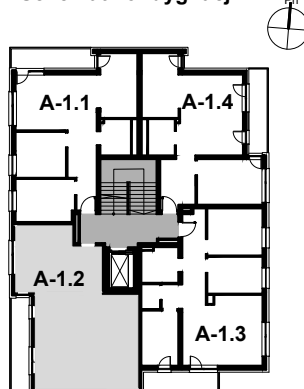

BUDYNEK A
OS. ZIELONE OGRODY, 63-700 KROTOSZYN

SKALA 1:100

PIĘTRO I
MIESZKANIE A-1.2

Lokalizacja budynku

Schemat kondygnacji

BUDYNEK A		PIĘTRO I
A- 1.2		
NUMER	NAZWA	m2
1.2.01	Pokój dzienny	16,77
1.2.02	Kuchnia	7,14
1.2.03	Sypialnia	12,53
1.2.04	Sypialnia	10,07
1.2.05	Łazienka	4,85
1.2.06	Komunikacja	9,83
1.2	Balkon	8,3
POWIERZCHNIA MIESZKANIA		61,19