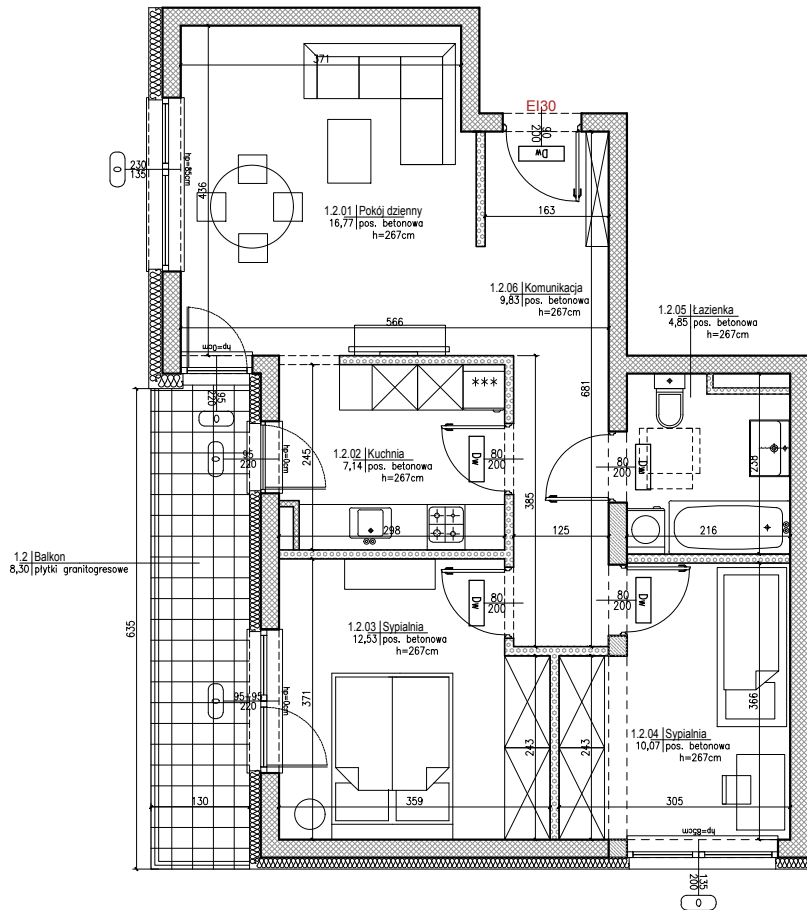

BUDYNEK A
OS. ZIELONE OGRODY, 63-700 KROTOSZYN

SKALA 1:100

PIĘTRO I
MIESZKANIE A-1.2

Lokalizacja budynku

Schemat kondygnacji

BUDYNEK A		PIĘTRO I
A- 1.2		
NUMER	NAZWA	m2
1.2.01	Pokój dzienny	16,77
1.2.02	Kuchnia	7,14
1.2.03	Sypialnia	12,53
1.2.04	Sypialnia	10,07
1.2.05	Łazienka	4,85
1.2.06	Komunikacja	9,83
1.2	Balkon	8,3
POWIERZCHNIA MIESZKANIA		61,19