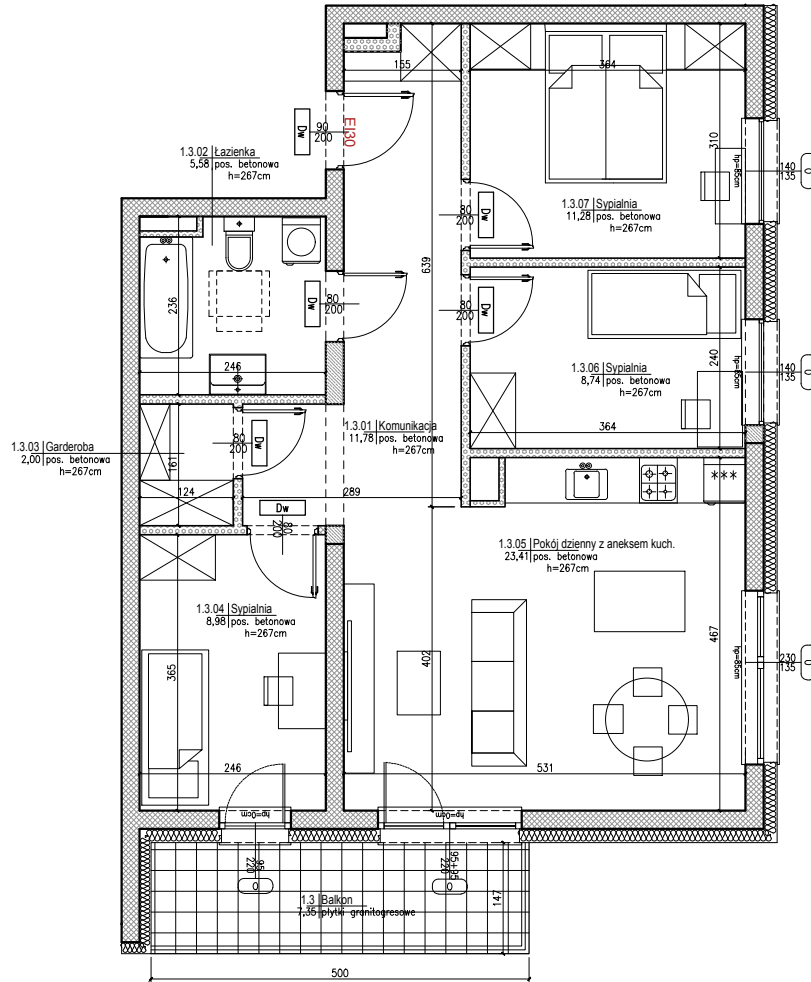

**BUDYNEK A**  
**OS. ZIELONE OGRODY, 63-700 KROTOSZYN**

**SKALA 1:100**

**PIĘTRO I**  
**MIESZKANIE A-1.3**

**Lokalizacja budynku**

**Schemat kondygnacji**

BUDYNEK A		PIĘTRO I
A-1.3		
NUMER	NAZWA	m2
1.3.01	Komunikacja	11,78
1.3.02	Łazienka	5,58
1.3.03	Garderoba	2
1.3.04	Sypialnia	8,98
1.3.05	Pokój dzienny z aneksem kuch.	23,41
1.3.06	Sypialnia	8,74
1.3.07	Sypialnia	11,28
1.3	Balkon	7,35
<b>POWIERZCHNIA MIESZKANIA</b>		<b>71,77</b>