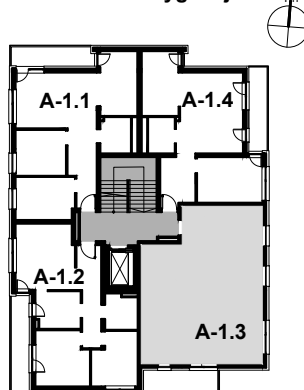

**BUDYNEK A**  
**OS. ZIELONE OGRODY, 63-700 KROTOSZYN**

**SKALA 1:100**

**PIĘTRO I**  
**MIESZKANIE A-1.3**

**Lokalizacja budynku**

**Schemat kondygnacji**

BUDYNEK A		PIĘTRO I
A-1.3		
NUMER	NAZWA	m2
1.3.01	Komunikacja	11,78
1.3.02	Łazienka	5,58
1.3.03	Garderoba	2
1.3.04	Sypialnia	8,98
1.3.05	Pokój dzienny z aneksem kuch.	23,41
1.3.06	Sypialnia	8,74
1.3.07	Sypialnia	11,28
1.3	Balkon	7,35
<b>POWIERZCHNIA MIESZKANIA</b>		<b>71,77</b>