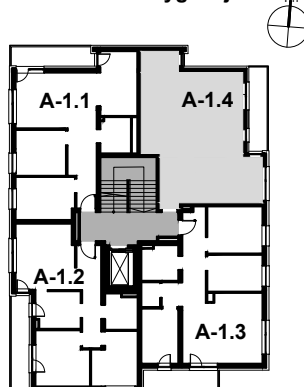

**BUDYNEK A**  
**OS. ZIELONE OGRODY, 63-700 KROTOSZYN**

**SKALA 1:100**

**PIĘTRO I**  
**MIESZKANIE A-1.4**

**Lokalizacja budynku**

**Schemat kondygnacji**

BUDYNEK A		PIĘTRO I
A-1.4		
NUMER	NAZWA	m <sup>2</sup>
1.4.01	Komunikacja	7,78
1.4.02	Sypialnia	12,97
1.4.03	Łazienka	4,13
1.4.04	Kuchnia	10,73
1.4.05	Pokój dzienny	22,71
1.4	Balkon	7,3
<b>POWIERZCHNIA MIESZKANIA</b>		<b>58,32</b>