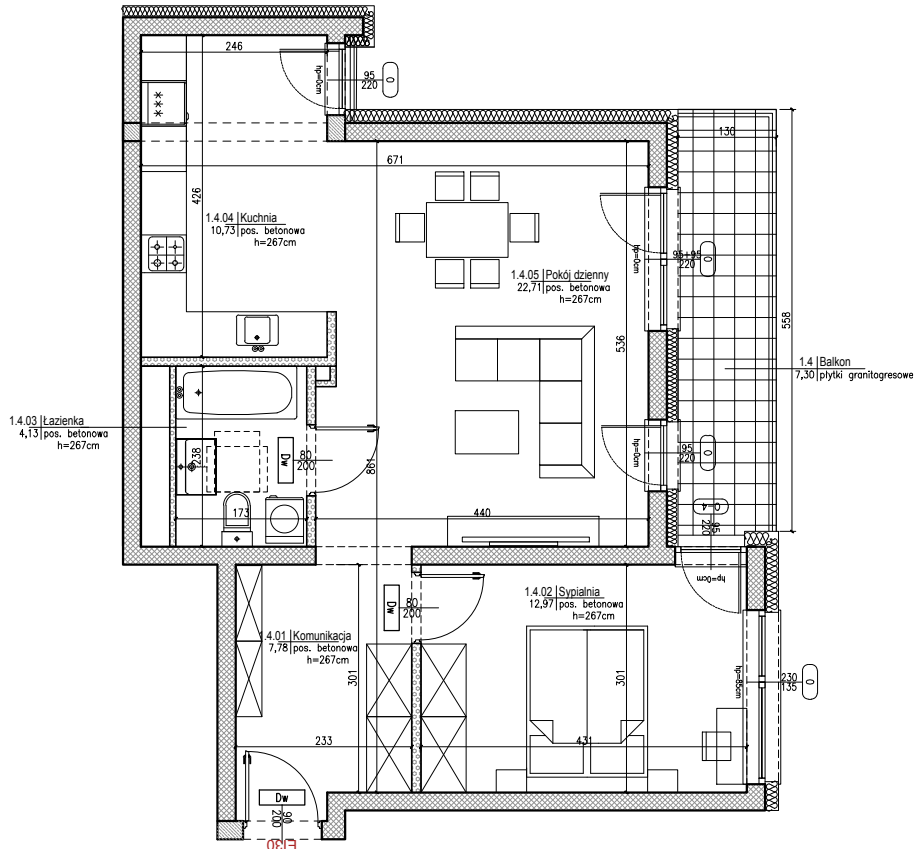

**BUDYNEK A**  
**OS. ZIELONE OGRODY, 63-700 KROTOSZYN**

**SKALA 1:100**

**PIĘTRO I**  
**MIESZKANIE A-1.4**

**Lokalizacja budynku**

**Schemat kondygnacji**

BUDYNEK A		PIĘTRO I
A-1.4		
NUMER	NAZWA	m <sup>2</sup>
1.4.01	Komunikacja	7,78
1.4.02	Sypialnia	12,97
1.4.03	Łazienka	4,13
1.4.04	Kuchnia	10,73
1.4.05	Pokój dzienny	22,71
1.4	Balkon	7,3
<b>POWIERZCHNIA MIESZKANIA</b>		<b>58,32</b>