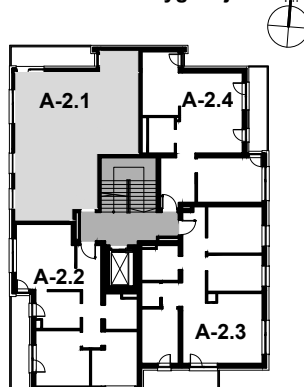

**BUDYNEK A**  
OS. ZIELONE OGRODY, 63-700 KROTOSZYN

**SKALA 1:100**

**PIĘTRO II**  
**MIESZKANIE A-2.1**

**Lokalizacja budynku**

**Schemat kondygnacji**

BUDYNEK A A-2.1		PIĘTRO II
NUMER	NAZWA	m <sup>2</sup>
2.1.01	Kuchnia	11,01
2.1.02	Łazienka	4,7
2.1.03	Komunikacja	8,92
2.1.04	Pokój dzienny	19,78
2.1.05	Sypialnia	9,93
2.1.06	Sypialnia	10,91
2.1	Balkon	7,55
<b>POWERZCHNIA MIESZKANIA</b>		<b>65,25</b>