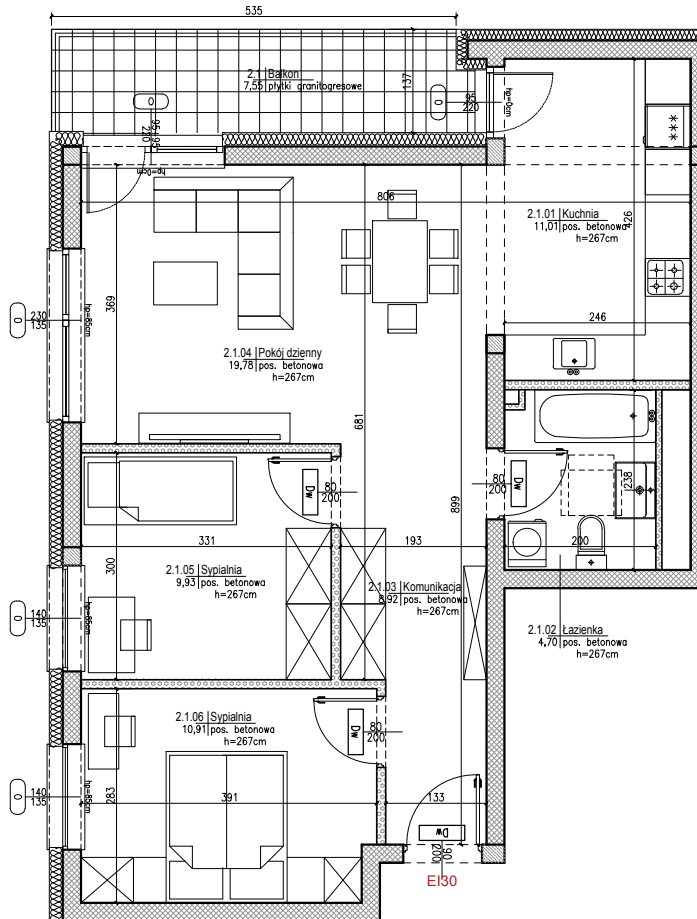

**BUDYNEK A**  
OS. ZIELONE OGRODY, 63-700 KROTOSZYN

**SKALA 1:100**

**PIĘTRO II**  
**MIESZKANIE A-2.1**

**Lokalizacja budynku**

**Schemat kondygnacji**

BUDYNEK A A-2.1		PIĘTRO II
NUMER	NAZWA	m <sup>2</sup>
2.1.01	Kuchnia	11,01
2.1.02	Łazienka	4,7
2.1.03	Komunikacja	8,92
2.1.04	Pokój dzienny	19,78
2.1.05	Sypialnia	9,93
2.1.06	Sypialnia	10,91
2.1	Balkon	7,55
<b>POWERZCHNIA MIESZKANIA</b>		<b>65,25</b>