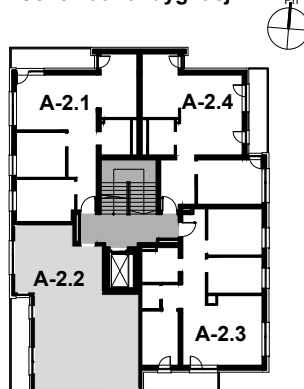

**BUDYNEK A**  
**OS. ZIELONE OGRODY, 63-700 KROTOSZYN**

**SKALA 1:100**

**PIĘTRO II**  
**MIESZKANIE A-2.2**

**Lokalizacja budynku**

**Schemat kondygnacji**

BUDYNEK A A-2.2		PIĘTRO II
NUMER	NAZWA	m <sup>2</sup>
2.2.01	Pokój dzienny	16,77
2.2.02	Kuchnia	7,01
2.2.03	Sypialnia	12,53
2.2.04	Sypialnia	10,07
2.2.05	Łazienka	4,77
2.2.06	Komunikacja	9,83
2.2	Balkon	8,3
<b>POWIERZCHNIA MIESZKANIA</b>		<b>60,98</b>