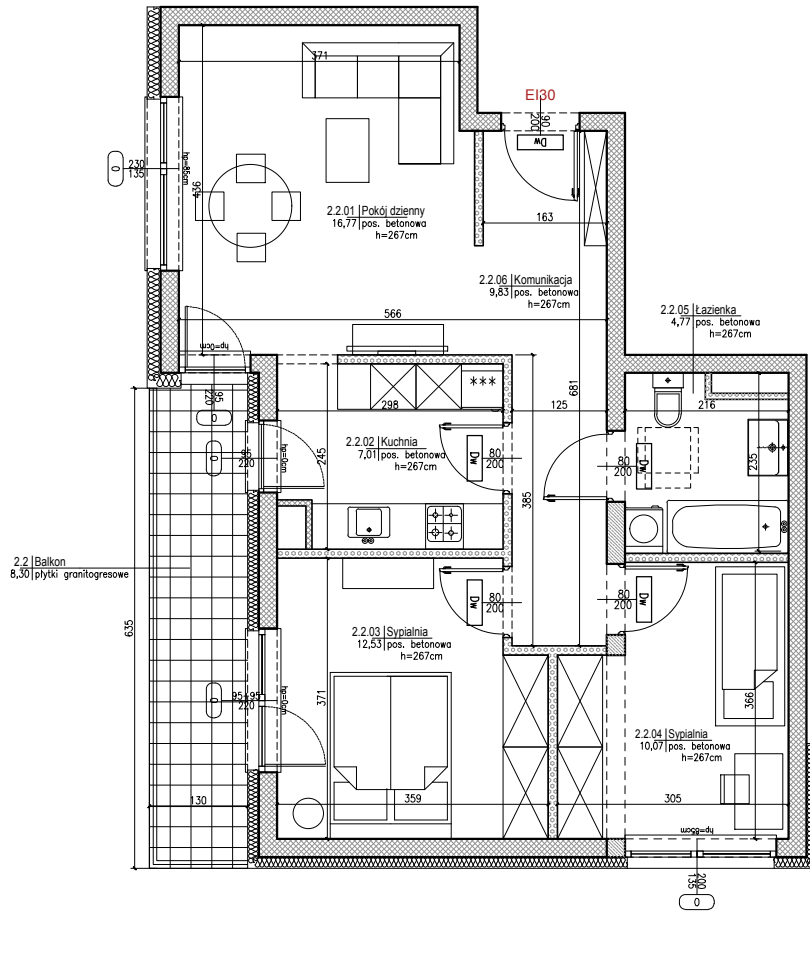

**BUDYNEK A**  
**OS. ZIELONE OGRODY, 63-700 KROTOSZYN**

**SKALA 1:100**

**PIĘTRO II**  
**MIESZKANIE A-2.2**

**Lokalizacja budynku**

**Schemat kondygnacji**

BUDYNEK A A-2.2		PIĘTRO II
NUMER	NAZWA	m <sup>2</sup>
2.2.01	Pokój dzienny	16,77
2.2.02	Kuchnia	7,01
2.2.03	Sypialnia	12,53
2.2.04	Sypialnia	10,07
2.2.05	Łazienka	4,77
2.2.06	Komunikacja	9,83
2.2	Balkon	8,3
<b>POWIERZCHNIA MIESZKANIA</b>		<b>60,98</b>