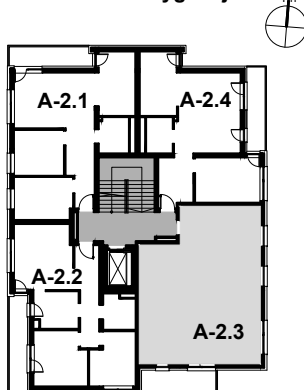

BUDYNEK A
OS. ZIELONE OGRODY, 63-700 KROTOSZYN

SKALA 1:100

PIĘTRO II
MIESZKANIE A-2.3

Lokalizacja budynku

Schemat kondygnacji

BUDYNEK A		PIĘTRO II
A-2.3		
NUMER	NAZWA	m2
2.3.01	Komunikacja	11,78
2.3.02	Łazienka	5,53
2.3.03	Garderoba	2
2.3.04	Sypialnia	8,98
2.3.05	Pokój dzienny z aneksem kuch.	23,29
2.3.06	Sypialnia	8,74
2.3.07	Sypialnia	11,28
2.3	Balkon	7,35
POWERZCHNIA MIESZKANIA		71,6