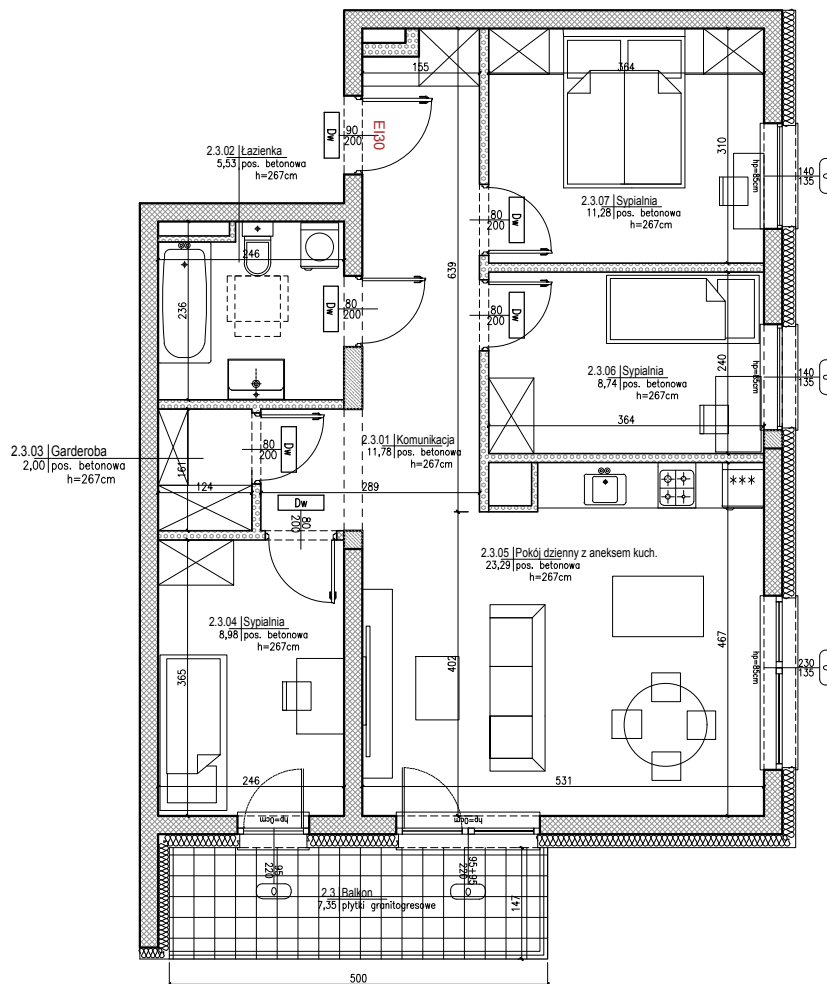

BUDYNEK A
OS. ZIELONE OGRODY, 63-700 KROTOSZYN

SKALA 1:100

PIĘTRO II
MIESZKANIE A-2.3

Lokalizacja budynku

Schemat kondygnacji

BUDYNEK A		PIĘTRO II
A-2.3		
NUMER	NAZWA	m2
2.3.01	Komunikacja	11,78
2.3.02	Łazienka	5,53
2.3.03	Garderoba	2
2.3.04	Sypialnia	8,98
2.3.05	Pokój dzienny z aneksem kuch.	23,29
2.3.06	Sypialnia	8,74
2.3.07	Sypialnia	11,28
2.3	Balkon	7,35
POWERZCHNIA MIESZKANIA		71,6