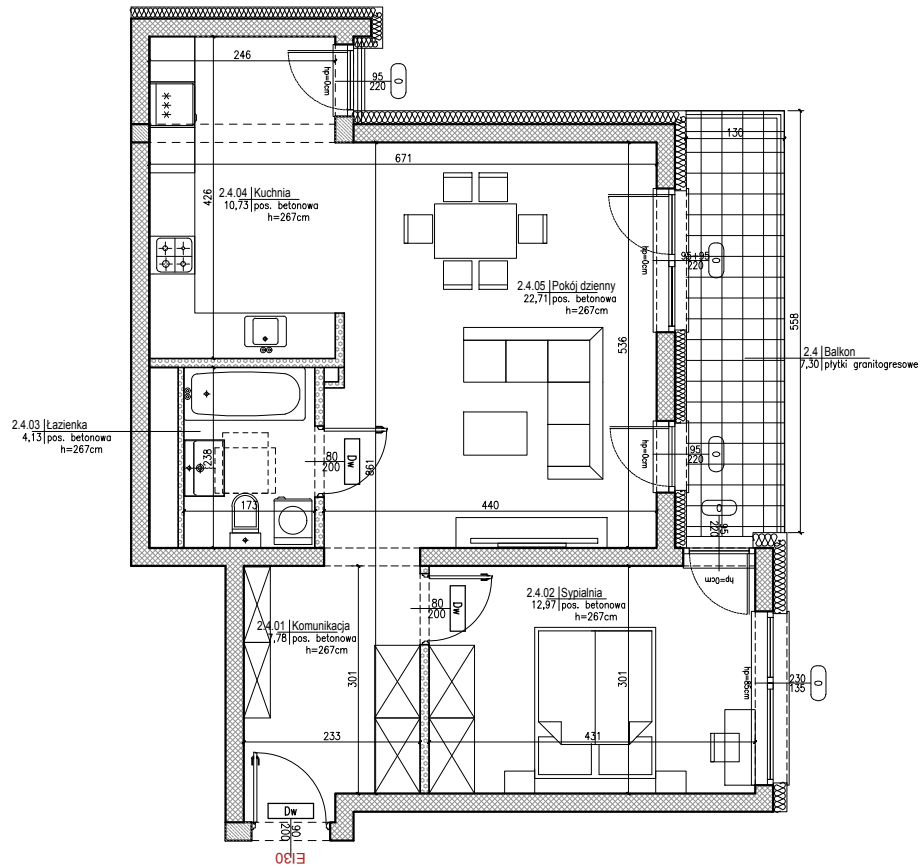

BUDYNEK A
OS. ZIELONE OGRODY, 63-700 KROTOSZYN

SKALA 1:100

PIĘTRO II
MIESZKANIE A-2.4

Lokalizacja budynku

Schemat kondygnacji

BUDYNEK A		PIĘTRO II
A-2.4		
NUMER	NAZWA	m ²
2.4.01	Komunikacja	7,78
2.4.02	Sypialnia	12,97
2.4.03	Łazienka	4,13
2.4.04	Kuchnia	10,73
2.4.05	Pokój dzienny	22,71
2.4	Balkon	7,3
POWIERZCHNIA MIESZKANIA		58,32