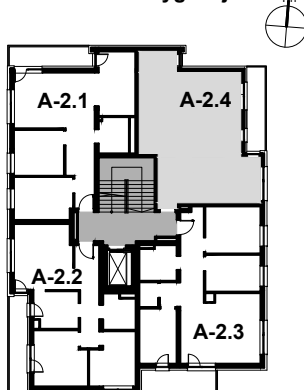

BUDYNEK A
OS. ZIELONE OGRODY, 63-700 KROTOSZYN

SKALA 1:100

PIĘTRO II
MIESZKANIE A-2.4

Lokalizacja budynku

Schemat kondygnacji

BUDYNEK A		PIĘTRO II
A-2.4		
NUMER	NAZWA	m ²
2.4.01	Komunikacja	7,78
2.4.02	Sypialnia	12,97
2.4.03	Łazienka	4,13
2.4.04	Kuchnia	10,73
2.4.05	Pokój dzienny	22,71
2.4	Balkon	7,3
POWIERZCHNIA MIESZKANIA		58,32