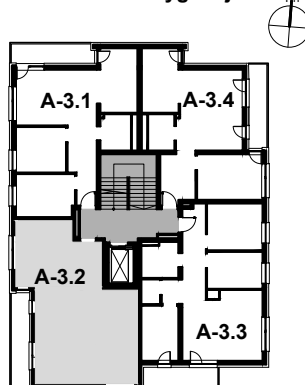

BUDYNEK A
OS. ZIELONE OGRODY, 63-700 KROTOSZYN

SKALA 1:100

PIĘTRO III
MIESZKANIE A-3.2

Lokalizacja budynku

Schemat kondygnacji

BUDYNEK A A-3.2		PIĘTRO III
NUMER	NAZWA	m2
3.2.01	Pokój dzienny	16,77
3.2.02	Kuchnia	7,01
3.2.03	Sypialnia	12,53
3.2.04	Sypialnia	10,07
3.2.05	Łazienka	4,64
3.2.06	Komunikacja	9,83
3.2	Balkon	8,3
POWIERZCHNIA MIESZKANIA		60,85