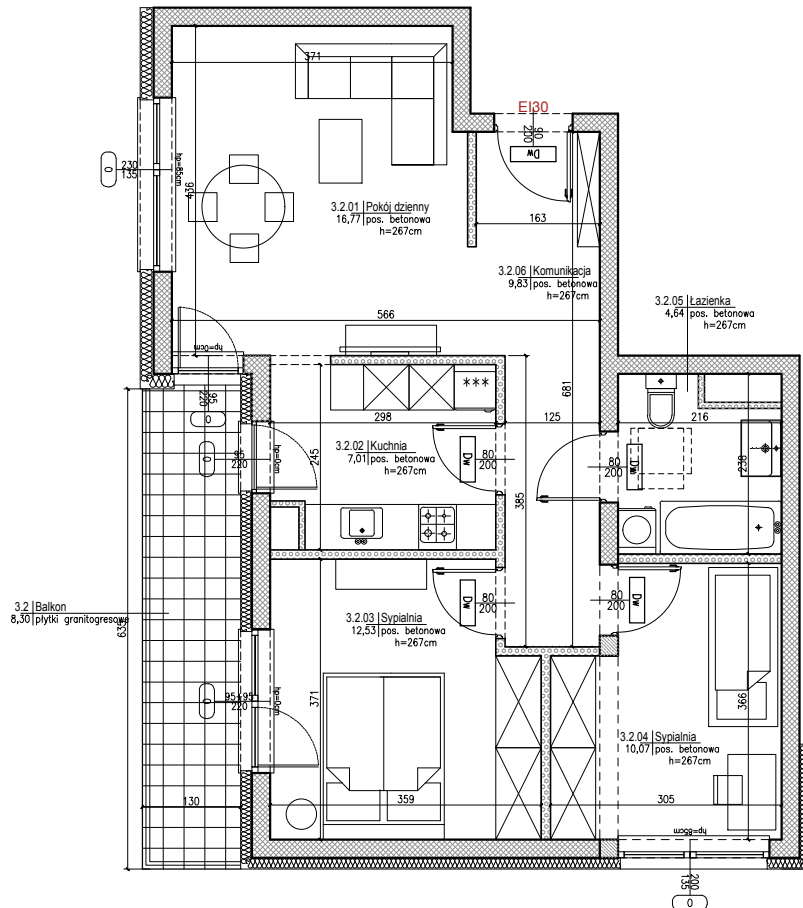

BUDYNEK A
OS. ZIELONE OGRODY, 63-700 KROTOSZYN

SKALA 1:100

PIĘTRO III
MIESZKANIE A-3.2

Lokalizacja budynku

Schemat kondygnacji

BUDYNEK A A-3.2		PIĘTRO III
NUMER	NAZWA	m2
3.2.01	Pokój dzienny	16,77
3.2.02	Kuchnia	7,01
3.2.03	Sypialnia	12,53
3.2.04	Sypialnia	10,07
3.2.05	Łazienka	4,64
3.2.06	Komunikacja	9,83
3.2	Balkon	8,3
POWIERZCHNIA MIESZKANIA		60,85