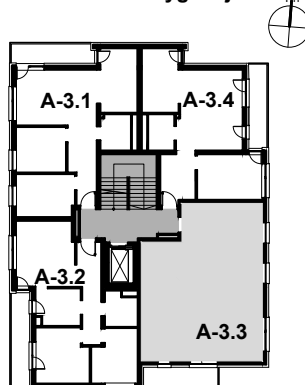

BUDYNEK A
OS. ZIELONE OGRODY, 63-700 KROTOSZYN

SKALA 1:100

PIĘTRO III
MIESZKANIE A-3.3

Lokalizacja budynku

Schemat kondygnacji

| BUDYNEK A A-3.3 | | PIĘTRO III |
|--------------------------------|-------------------------------|----------------|
| NUMER | NAZWA | m ² |
| 3.3.01 | Komunikacja | 11,78 |
| 3.3.02 | Łazienka | 5,48 |
| 3.3.03 | Garderoba | 2 |
| 3.3.04 | Sypialnia | 8,98 |
| 3.3.05 | Pokój dzienny z aneksem kuch. | 23,17 |
| 3.3.06 | Sypialnia | 8,74 |
| 3.3.07 | Sypialnia | 11,28 |
| 3.3 | Balkon | 7,35 |
| POWIERZCHNIA MIESZKANIA | | 71,43 |