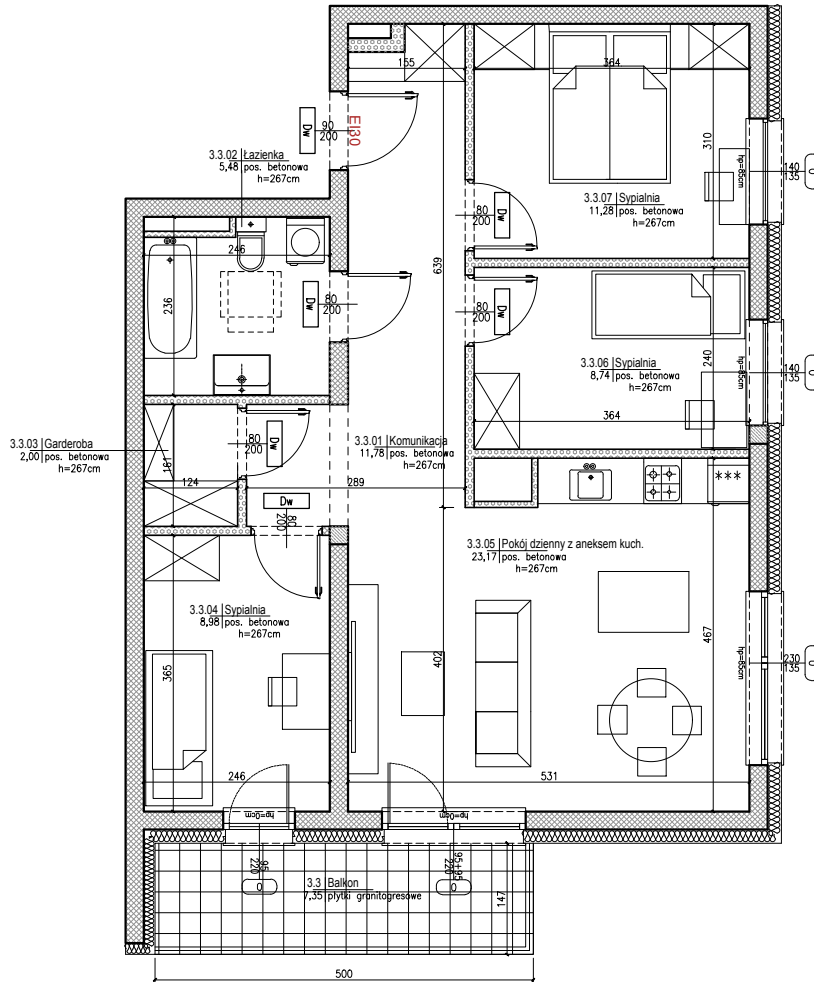

BUDYNEK A
OS. ZIELONE OGRODY, 63-700 KROTOSZYN

SKALA 1:100

PIĘTRO III
MIESZKANIE A-3.3

Lokalizacja budynku

Schemat kondygnacji

| BUDYNEK A A-3.3 | | PIĘTRO III |
|--------------------------------|-------------------------------|----------------|
| NUMER | NAZWA | m ² |
| 3.3.01 | Komunikacja | 11,78 |
| 3.3.02 | Łazienka | 5,48 |
| 3.3.03 | Garderoba | 2 |
| 3.3.04 | Sypialnia | 8,98 |
| 3.3.05 | Pokój dzienny z aneksem kuch. | 23,17 |
| 3.3.06 | Sypialnia | 8,74 |
| 3.3.07 | Sypialnia | 11,28 |
| 3.3 | Balkon | 7,35 |
| POWIERZCHNIA MIESZKANIA | | 71,43 |