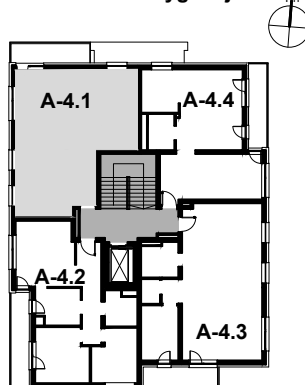

**BUDYNEK A**  
**OS. ZIELONE OGRODY, 63-700 KROTOSZYN**

**SKALA 1:100**

**PIĘTRO IV**  
**MIESZKANIE A-4.1**

**Lokalizacja budynku**

**Schemat kondygnacji**

BUDYNEK A A-4.1		PIĘTRO IV
NUMER	NAZWA	m2
4.1.01	Kuchnia	7,56
4.1.02	Łazienka	4,7
4.1.03	Komunikacja	8,92
4.1.04	Pokój dzienny	19,78
4.1.05	Sypialnia	9,93
4.1.06	Sypialnia	10,91
4.1	Balkon	7,55
<b>POWIERZCHNIA MIESZKANIA</b>		<b>61,8</b>