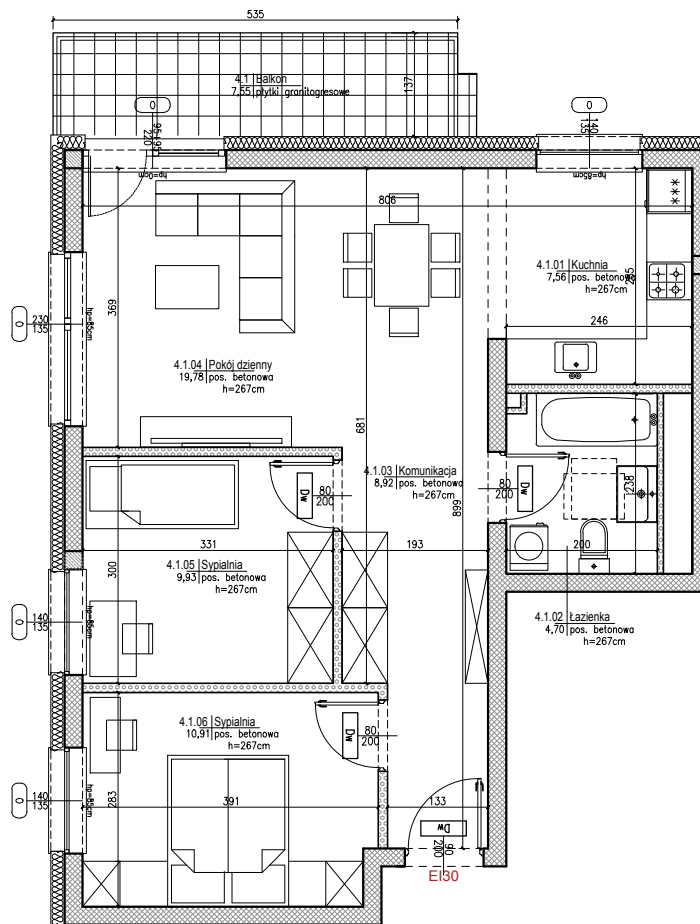

**BUDYNEK A**  
**OS. ZIELONE OGRODY, 63-700 KROTOSZYN**

**SKALA 1:100**

**PIĘTRO IV**  
**MIESZKANIE A-4.1**

**Lokalizacja budynku**

**Schemat kondygnacji**

BUDYNEK A A-4.1		PIĘTRO IV
NUMER	NAZWA	m2
4.1.01	Kuchnia	7,56
4.1.02	Łazienka	4,7
4.1.03	Komunikacja	8,92
4.1.04	Pokój dzienny	19,78
4.1.05	Sypialnia	9,93
4.1.06	Sypialnia	10,91
4.1	Balkon	7,55
<b>POWIERZCHNIA MIESZKANIA</b>		<b>61,8</b>