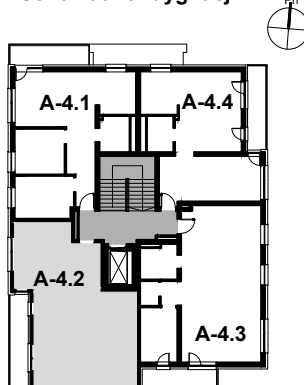

BUDYNEK A
OS. ZIELONE OGRODY, 63-700 KROTOSZYN

SKALA 1:100

PIĘTRO IV
MIESZKANIE A-4.2

Lokalizacja budynku

Schemat kondygnacji

BUDYNEK A		PIĘTRO IV
A-4.2		
NUMER	NAZWA	m ²
4.2.01	Pokój dzienny	16,77
4.2.02	Kuchnia	6,89
4.2.03	Sypialnia	12,53
4.2.04	Sypialnia	10,07
4.2.05	Łazienka	4,64
4.2.06	Komunikacja	9,83
4.2	Balkon	8,3
POWIERZCHNIA MIESZKANIA		60,73