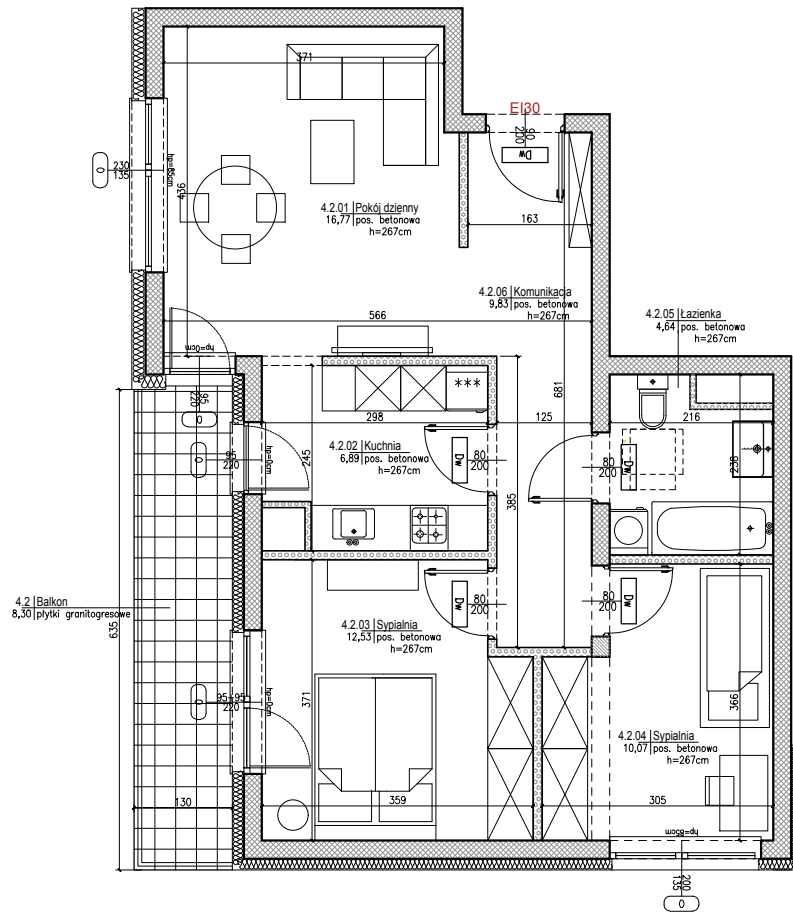

BUDYNEK A
OS. ZIELONE OGRODY, 63-700 KROTOSZYN

SKALA 1:100

PIĘTRO IV
MIESZKANIE A-4.2

Lokalizacja budynku

Schemat kondygnacji

BUDYNEK A		PIĘTRO IV
A-4.2		
NUMER	NAZWA	m ²
4.2.01	Pokój dzienny	16,77
4.2.02	Kuchnia	6,89
4.2.03	Sypialnia	12,53
4.2.04	Sypialnia	10,07
4.2.05	Łazienka	4,64
4.2.06	Komunikacja	9,83
4.2	Balkon	8,3
POWIERZCHNIA MIESZKANIA		60,73