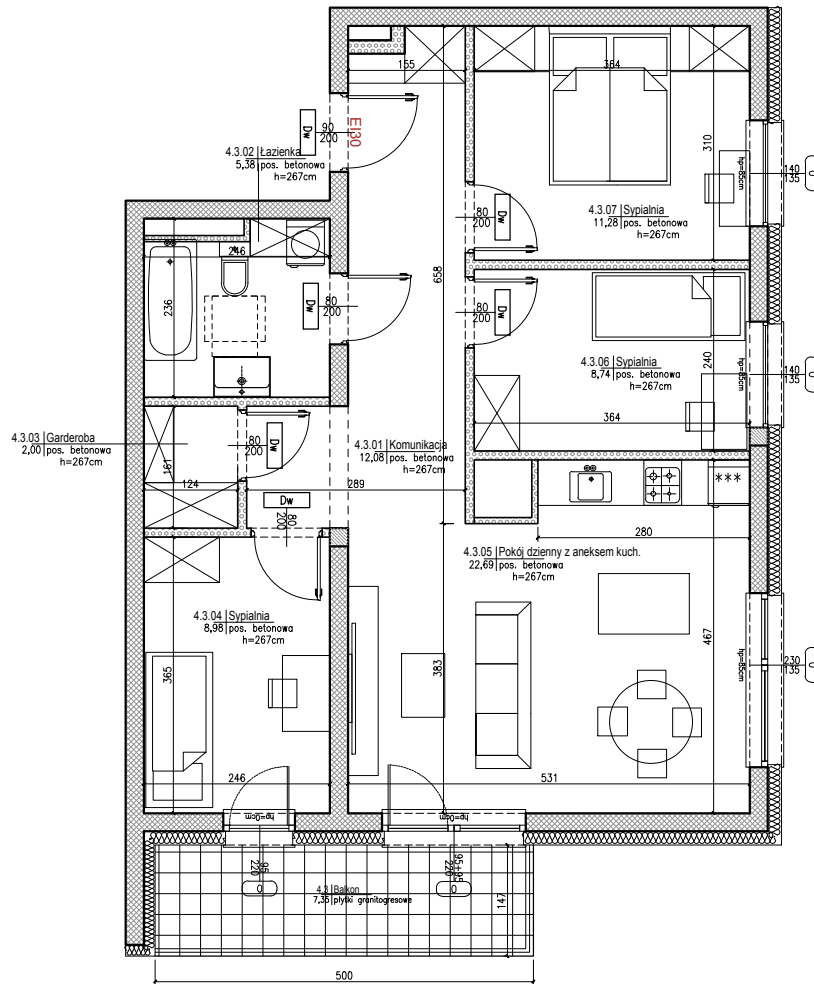

**BUDYNEK A**

OS. ZIELONE OGRODY, 63-700 KROTOSZYN

**SKALA 1:100**

**PIĘTRO IV**  
**MIESZKANIE A-4.3**

**Lokalizacja budynku**

**Schemat kondygnacji**

BUDYNEK A A-4.3		PIĘTRO IV
NUMER	NAZWA	m <sup>2</sup>
4.3.01	Komunikacja	12,08
4.3.02	Łazienka	5,38
4.3.03	Garderoba	2
4.3.04	Sypialnia	8,98
4.3.05	Pokój dzienny z aneksem kuch.	22,69
4.3.06	Sypialnia	8,74
4.3.07	Sypialnia	11,28
4.3	Balkon	7,35
<b>POWIERZCHNIA MIESZKANIA</b>		<b>71,15</b>