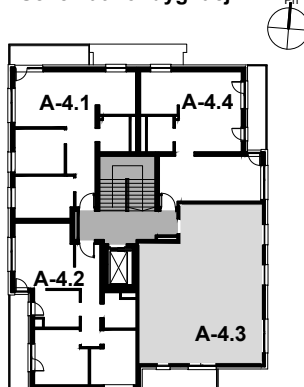

**BUDYNEK A**

OS. ZIELONE OGRODY, 63-700 KROTOSZYN

**SKALA 1:100**

**PIĘTRO IV**  
**MIESZKANIE A-4.3**

**Lokalizacja budynku**

**Schemat kondygnacji**

BUDYNEK A A-4.3		PIĘTRO IV
NUMER	NAZWA	m <sup>2</sup>
4.3.01	Komunikacja	12,08
4.3.02	Łazienka	5,38
4.3.03	Garderoba	2
4.3.04	Sypialnia	8,98
4.3.05	Pokój dzienny z aneksem kuch.	22,69
4.3.06	Sypialnia	8,74
4.3.07	Sypialnia	11,28
4.3	Balkon	7,35
<b>POWIERZCHNIA MIESZKANIA</b>		<b>71,15</b>