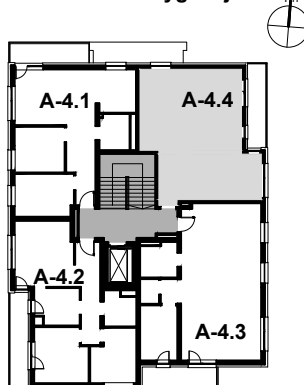

BUDYNEK A
OS. ZIELONE OGRODY, 63-700 KROTOSZYN

SKALA 1:100

PIĘTRO IV
MIESZKANIE A-4.4

Lokalizacja budynku

Schemat kondygnacji

BUDYNEK A		PIĘTRO IV
A-4.4		
NUMER	NAZWA	m ²
4.4.01	Komunikacja	7,78
4.4.02	Sypialnia	12,97
4.4.03	Łazienka	4,13
4.4.04	Kuchnia	7,29
4.4.05	Pokój dzienny	22,71
4.4	Balkon	7,3
POWERZCHNIA MIESZKANIA		54,88