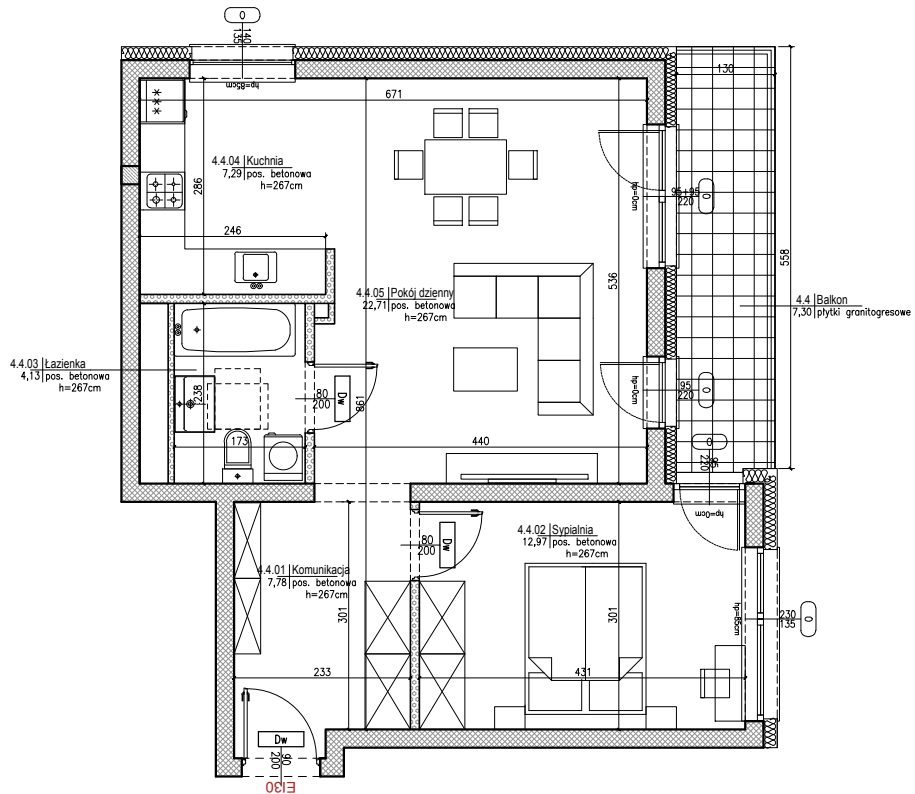

BUDYNEK A
OS. ZIELONE OGRODY, 63-700 KROTOSZYN

SKALA 1:100

PIĘTRO IV
MIESZKANIE A-4.4

Lokalizacja budynku

Schemat kondygnacji

BUDYNEK A		PIĘTRO IV
A-4.4		
NUMER	NAZWA	m ²
4.4.01	Komunikacja	7,78
4.4.02	Sypialnia	12,97
4.4.03	Łazienka	4,13
4.4.04	Kuchnia	7,29
4.4.05	Pokój dzienny	22,71
4.4	Balkon	7,3
POWERZCHNIA MIESZKANIA		54,88